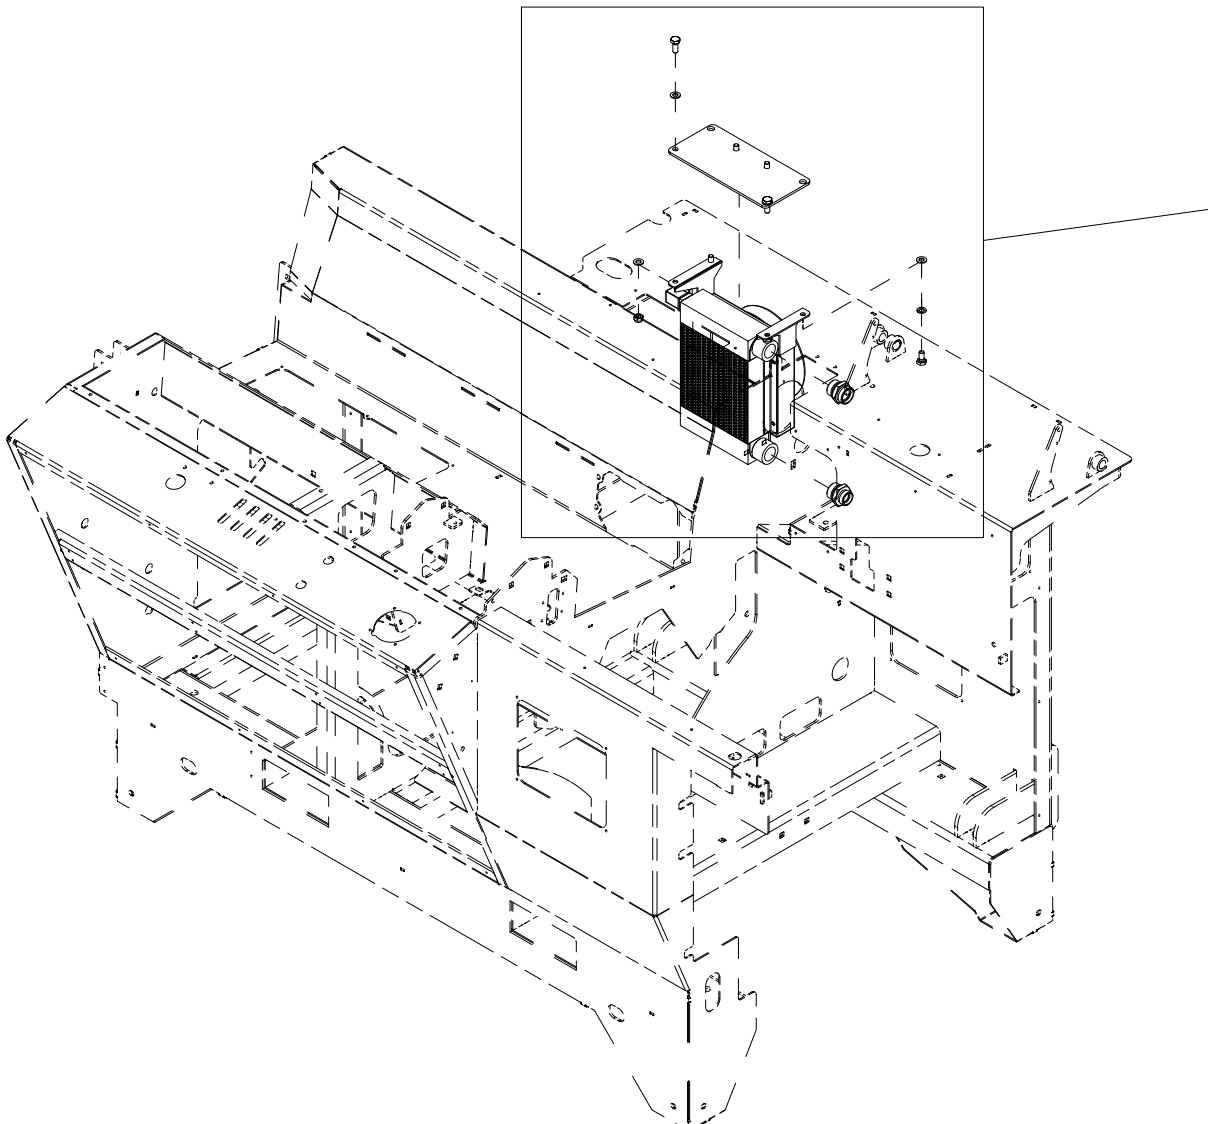

Pos	Qty	Article no	Designation
1	1	41211087	Electrical box bracket
2	1	41211113	Cover
3	8	2451196	Hexagon screw with flange M6x10 EIZn 8.8 DIN 6921
4	4	2477130	Unbrako cylinder screw M4x10 EIZn DIN 912
5	1	41211225	Junction box VM450 Complete
6	1	41211075	Senor bracket 1
7	2	2344295	Locking screw M10x20 EIZn 8.8 DIN 603
8	2	2483610	Locking nut M10 EIZn DIN 985
9	3	2531060	Washer M10 EIZn DIN 125
10	1	2955451	Joystick with electrical switches
11	6	2477200	Unbrako cylinder screw M6x16 EIZn DIN 912
12	6	2534039	Spring washer M6 EIZn DIN 127
13	4	2531039	Washer M6 EIZn DIN 125
14	1	41211104	Sensor plate
15	1	41211111	Sensor washer
16	1	41211033	Photocell bracket
17	1	41211064	Fastening plate
18	1	2422295	Hexagon screw M10x20 EIZn 8.8 DIN 933
19	2	41211063	Reflex
20	1	41211115	Safety switch bracket
21	2	2477139	Unbrako cylinder screw M4x20 EIZn DIN 912
22	4	2483606	Locking nut M4 EIZn DIN 985
23	2	4127615	Nipple with strain relief M20
24	1	41211230	Push button box 2-Hole complete
25	4	2477103	Unbrako cylinder screw M3x10 EIZn DIN 912
26	2	2477135	Unbrako cylinder screw M4x16 EIZn DIN 912
27	4	2531023	Washer M4 EIZn DIN 125
28	4	2535021	Star washer M3 EIZn DIN 6798A

012 Oil cooler VM450