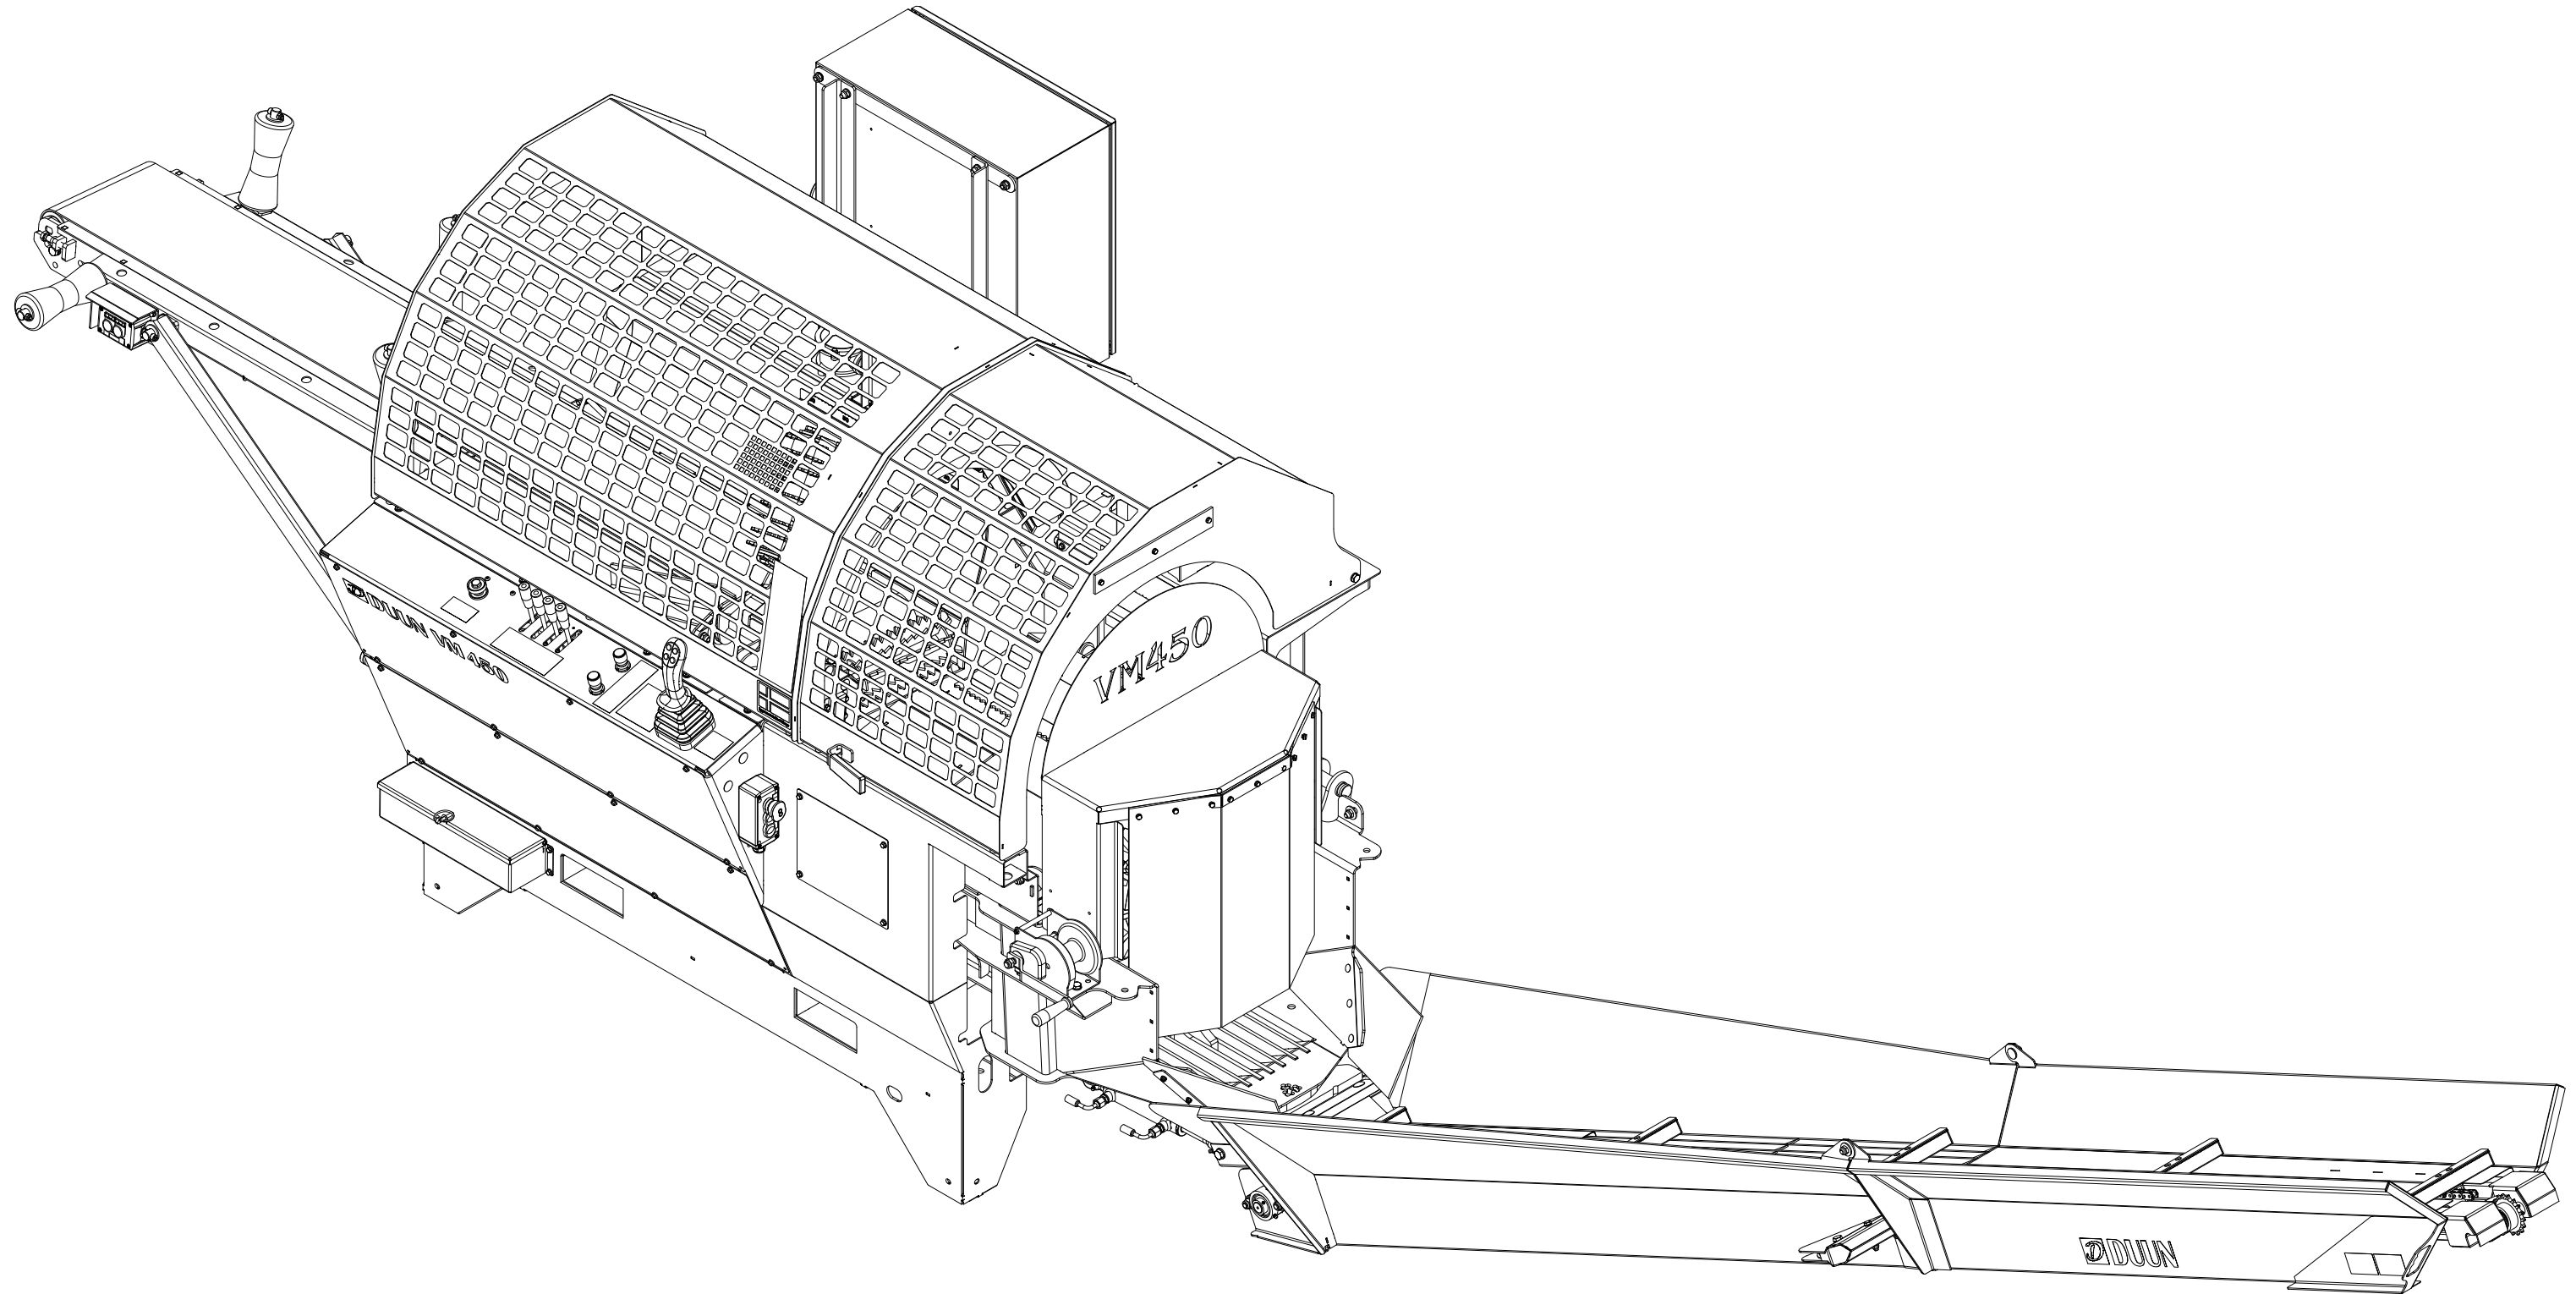

# 001 Chassis VM450

Pos	Qty	Article no	Designation
1	1	41211003	Chassis
2	2	41211059	Front cover
3	58	2451196	Hexagon screw with flange M6x10 EIZn 8.8 DIN 6921
4	4	41211091	Cover
5	1	41211093	Rear cover
6	1	41211097	Cover
7	13	2476197	Hexagon socket head screw M6x12 EIZn ISO 7380
8	1	41211013	Safety bracket
9	2	2344330	Locking screw M10x25 EIZn 8.8 DIN 603
10	2	2483610	Locking nut M10 EIZn DIN 985
11	2	2531060	Washer M10 EIZn DIN 125
12	1	41211092	Side cover
13	4	2422297	Hexagon screw M10x25 EIZn 8.8 DIN 933
14	1	41211078	Cover
15	1	41211068	Length indicator 20-60 cm
16	1	41211125	Length indicator senor 20-60cm
17	2	2533038	Body washer M6 EIZn DIN 9021
18	1	41211162	Length indicator
19	1	41211094	Cover
20	1	41211096	Plate
21	2	2422200	Hexagon screw M6x16 EIZn 8.8 DIN 933
22	4	2531039	Washer M6 EIZn DIN 125
23	2	2483608	Locking nut M6 EIZn DIN 985
24	1	41211106	Cover
25	1	41211220	Toolbox
26	1	41211221	Toolbox lid
27	2	2477130	Unbrako cylinder screw M4x10 EIZn DIN 912
28	2	2483606	Locking nut M4 EIZn DIN 985
29	4	2531023	Washer M4 EIZn DIN 125
30	1	2556138	Linch pin Ø6
31	1	2935036	Adhesive label 75x40 Speed conveyor belt
32	1	2935163	Adhesive label 50x150 Saw power
33	1	2935167	Adhesive label 160x60 Operation
34	1	2935164	Adhesive label 100x100 Operation
35	1	2935175	Adhesive label VM450
36	1	41211095	Hose holder
37	2	2451197	Hexagon screw with flange M6x12 EIZn 8.8 DIN6921