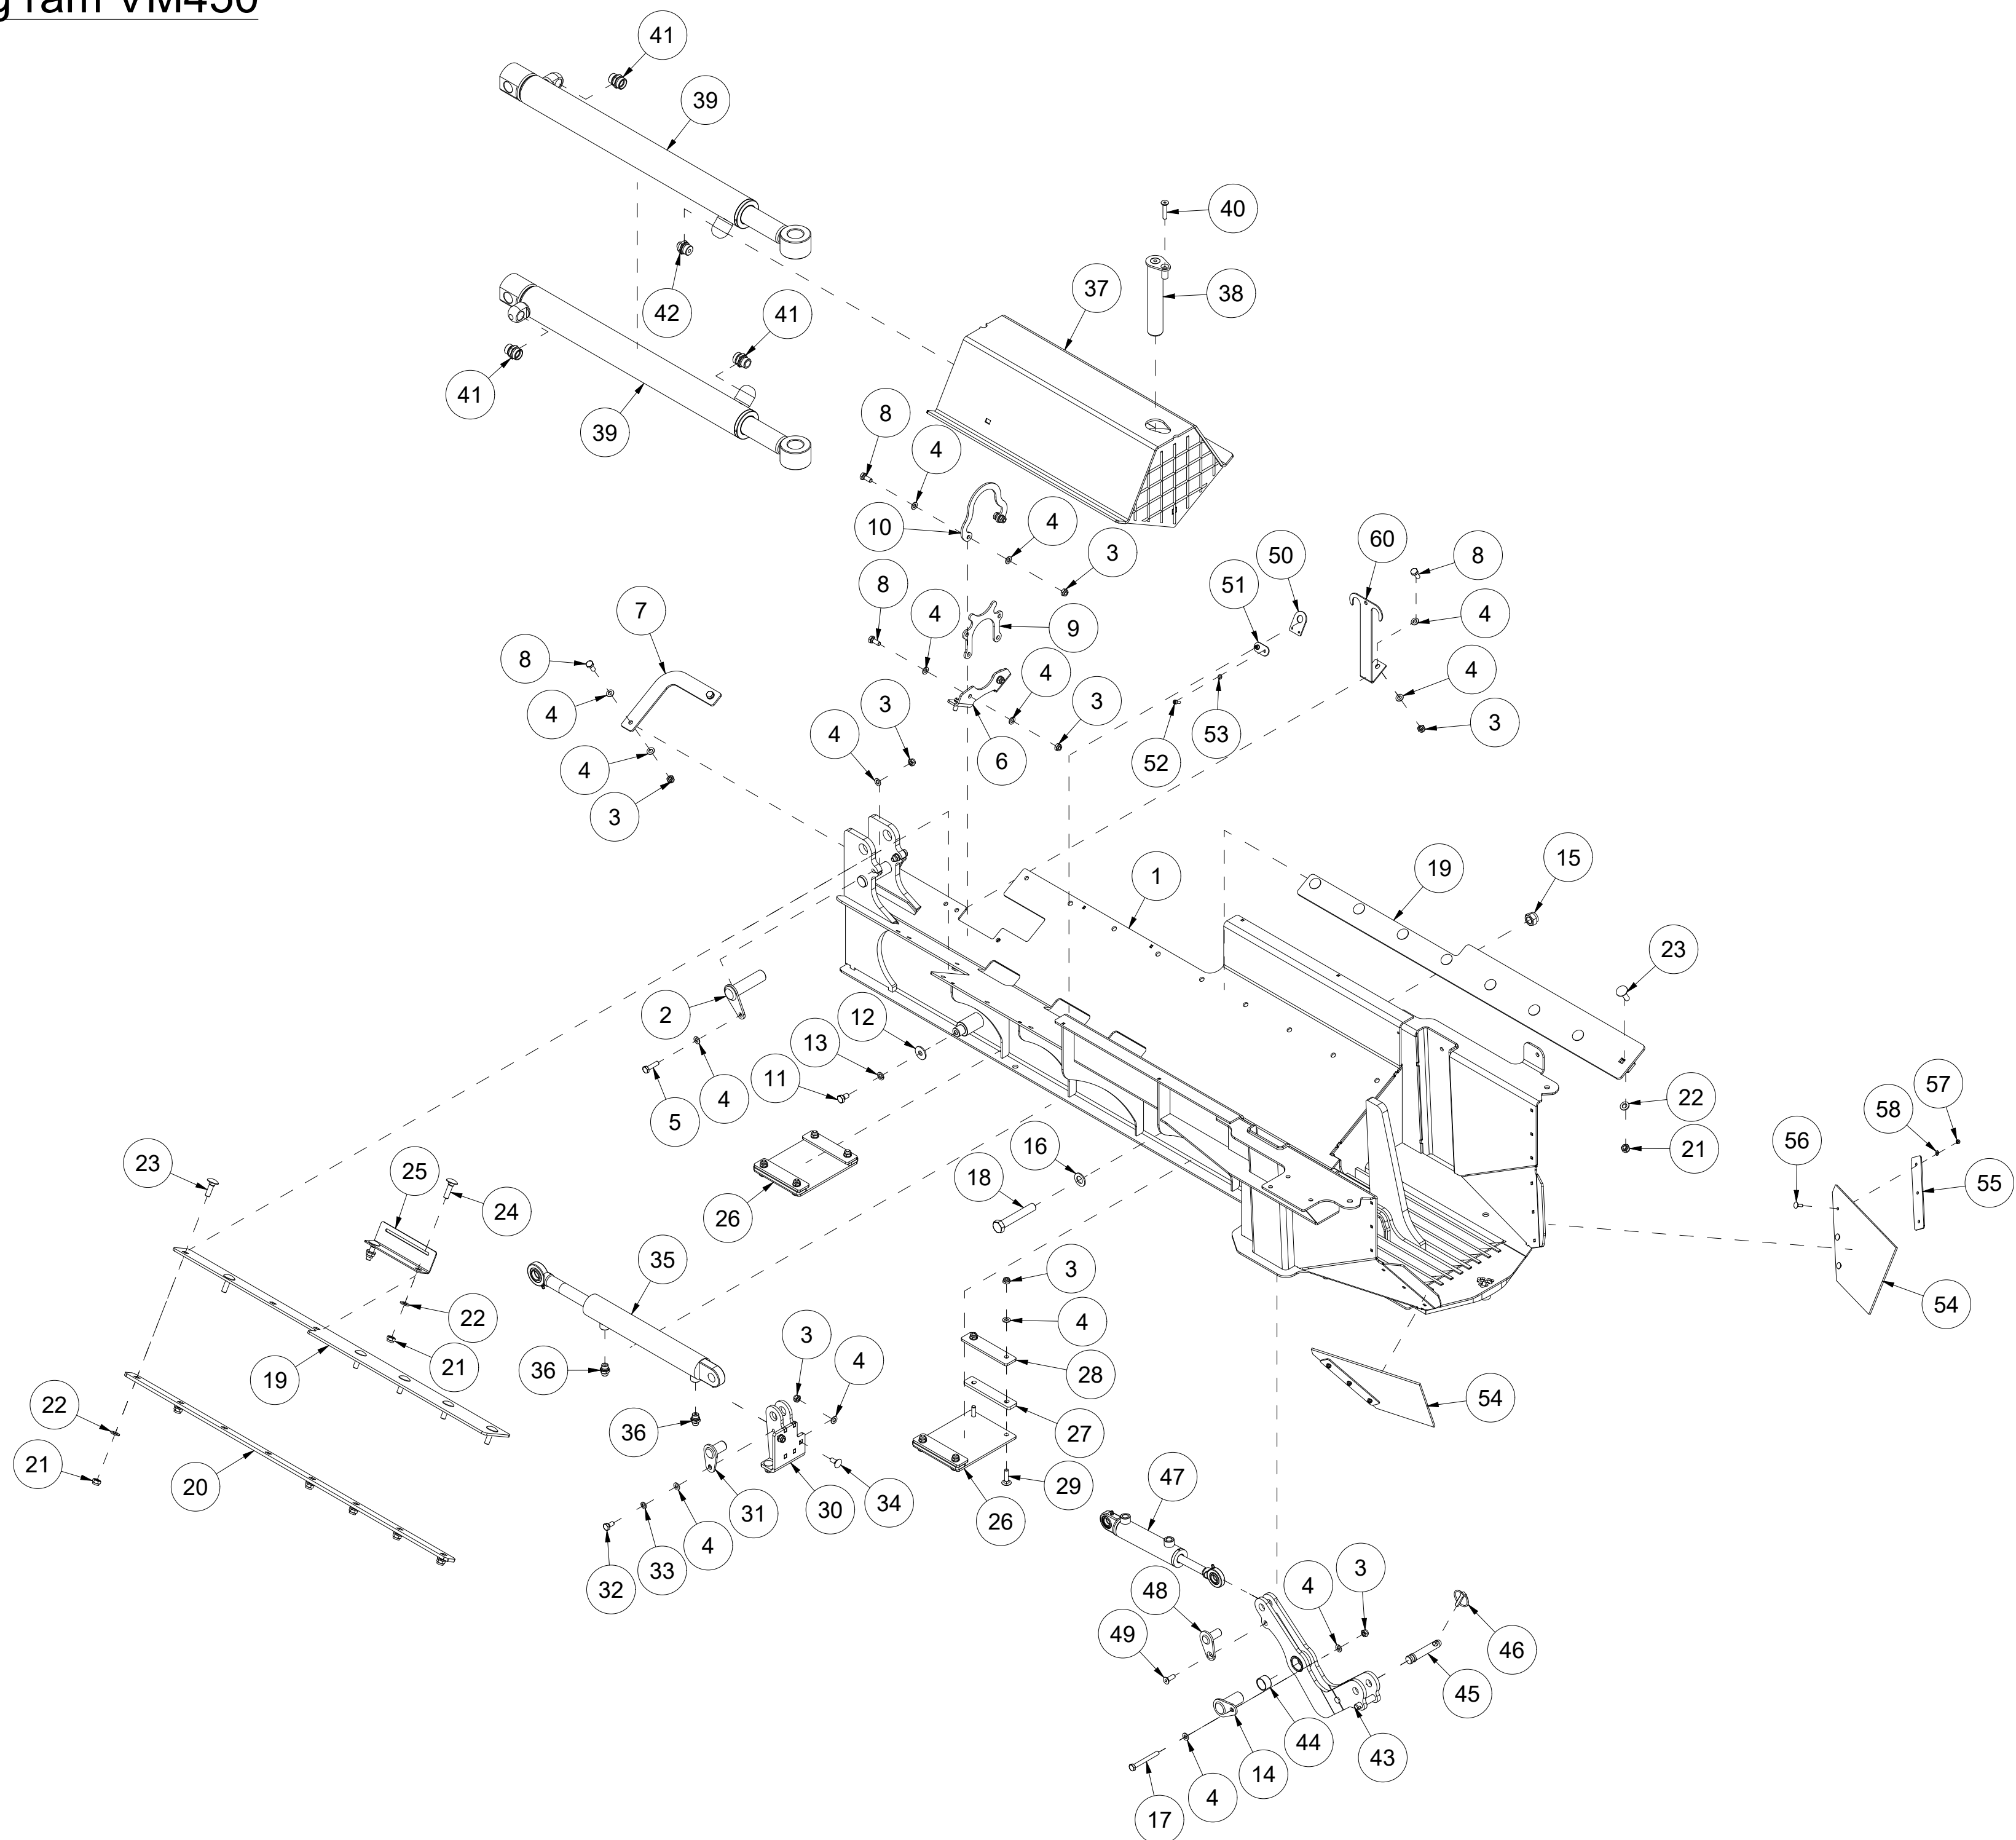

# 002 Splitting ram VM450

Pos	Qty	Article no	Designation	Pos	Qty	Article no	Designation
1	1	41211001	Splitting ram	57	6	2483608	Locking nut M6 EIZn DIN 985
2	2	41211037	Bolt for splitting cylinder	58	6	2531039	Washer M6 EIZn DIN 125
3	25	2483610	Locking nut M10 EIZn DIN 985	60	1	41211242	Hose holder
4	37	2531060	Washer M10 EIZn DIN 125				
5	2	2422303	Hexagon screw M10x40 EIZn 8.8 DIN 931				
6	1	41211154	Cylinder support				
7	1	41211108	Hose protection				
8	9	2422297	Hexagon screw M10x25 EIZn 8.8 DIN 933				
9	1	41211089	Cylinder support				
10	1	41211153	Cylinder support				
11	1	2422344	Hexagon screw M12x20 EIZn 8.8 DIN 933				
12	1	2533090	Body washer M12 EIZn DIN 9021				
13	1	2534069	Spring washer M12 EIZn DIN 127				
14	1	41211030	Knife lift bolt				
15	1	2483615	Locking nut M20 EIZn DIN 985				
16	2	2531086	Washer M20 EIZn DIN 125				
17	1	2422315	Hexagon screw M10x90 EIZn 8.8 DIN 931				
18	1	2422585	Hexagon screw M20x120 EIZn 8.8 DIN 931				
19	2	41211040	Guide rail 1				
20	2	41211041	Guide rail 2				
21	16	2483611	Locking nut M12 EIZn DIN 985				
22	16	2531069	Washer M12 EIZn DIN 125				
23	14	2344352	Locking screw M12x40 EIZn 8.8 DIN 603				
24	2	2344354	Locking screw M12x45 EIZn 8.8 DIN 603				
25	1	41211074	Sensor bracket 2				
26	2	41211052	Wear plate				
27	4	41211053	Wear plate side				
28	4	41211054	Lock plate				
29	8	2344334	Locking screw M10x40 EIZn 8.8 DIN 603				
30	1	41211110	Bracket				
31	1	41211025	Bolt				
32	1	2422295	Hexagon screw M10x20 EIZn 8.8 DIN 933				
33	1	2534060	Spring washer M10 EIZn DIN 127				
34	4	2344330	Locking screw M10x25 EIZn 8.8 DIN 603				
35	1	2955004	Cylinder Ø50/30 SL300				
36	2	2957759	Hexagon nipple GEK BSP 3/8" L10 ED				
37	1	41211002	Splitting ram VM450				
38	1	41211036	Bolt				
39	2	2955012	Cylinder 70/50 690 VM450				
40	1	2472307	Unbrako socket head screw M10x50 St 10.9 DIN 7991				
41	3	2957773	Hexagon nipple GEK BSP 3/4" L22 ED				
42	1	2957777	Hexagon nipple GEK BSP 3/4" L12 ED				
43	1	41211027	Splitter lifting arm				
44	2	2245228	Plastic bearing Ø30/34x20				
45	1	2526321	Top strut bolt cat. 1 Ø19x70				
46	1	2556142	Linch pin Ø10x40				
47	1	2955006	Cylinder Hydramek DE0402452				
48	1	41211227	Knife lift cylinder bolt				
49	1	2472299	Unbrako socket head screw M10x30 EIZn DIN 7991				
50	1	41211104	Sensor plate				
51	1	41211111	Sensor washer				
52	2	2477200	Unbrako cylinder screw M6x16 EIZn DIN 912				
53	2	2534039	Spring washer M6 EIZn DIN 127				
54	2	41211136	Plastic sheet				
55	2	41211144	Plate				
56	6	2444360	Locking screw M6x20 EIZn 4.6 DIN 603				