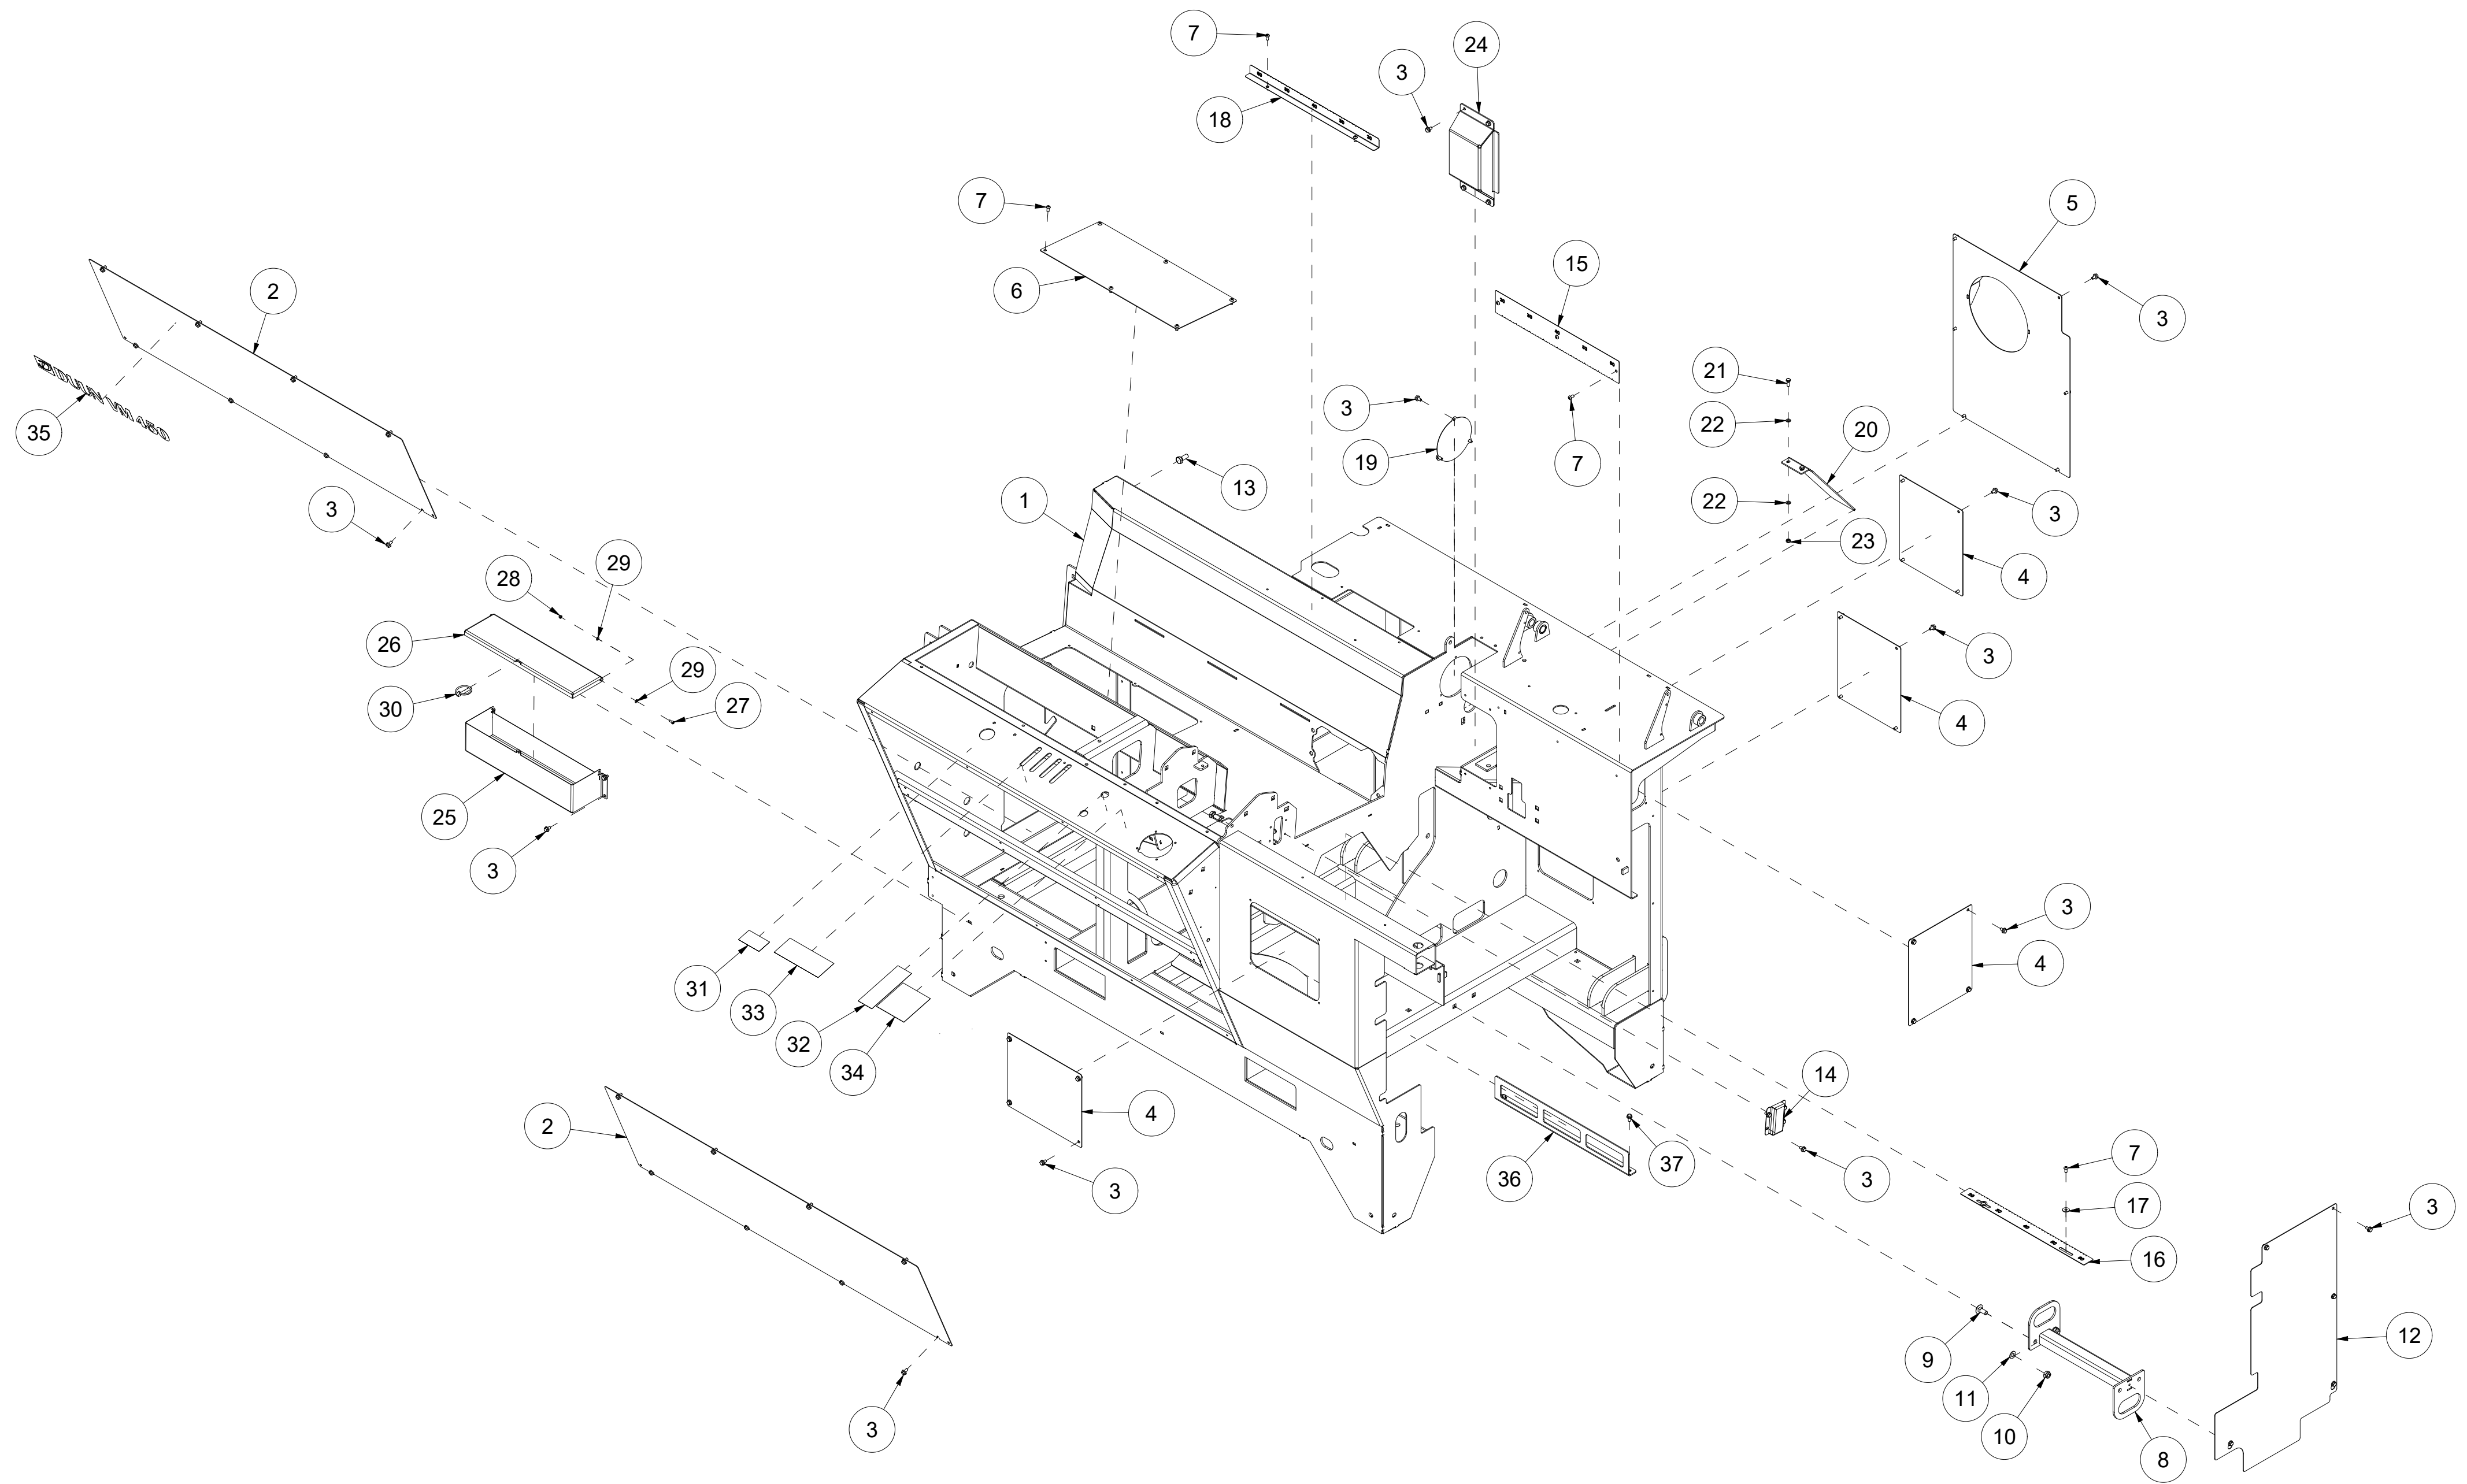

# 001 Chassis VM450

Pos	Qty	Article no	Designation
1	1	41211003	Chassis
2	2	41211059	Front cover
3	58	2451196	Hexagon screw with flange M6x10 EIZn 8.8 DIN 6921
4	4	41211091	Cover
5	1	41211093	Rear cover
6	1	41211097	Cover
7	13	2476197	Hexagon socket head screw M6x12 EIZn ISO 7380
8	1	41211013	Safety bracket
9	2	2344330	Locking screw M10x25 EIZn 8.8 DIN 603
10	2	2483610	Locking nut M10 EIZn DIN 985
11	2	2531060	Washer M10 EIZn DIN 125
12	1	41211092	Side cover
13	4	2422297	Hexagon screw M10x25 EIZn 8.8 DIN 933
14	1	41211078	Cover
15	1	41211068	Length indicator 20-60 cm
16	1	41211125	Length indicator senor 20-60cm
17	2	2533038	Body washer M6 EIZn DIN 9021
18	1	41211162	Length indicator
19	1	41211094	Cover
20	1	41211096	Plate
21	2	2422200	Hexagon screw M6x16 EIZn 8.8 DIN 933
22	4	2531039	Washer M6 EIZn DIN 125
23	2	2483608	Locking nut M6 EIZn DIN 985
24	1	41211106	Cover
25	1	41211220	Toolbox
26	1	41211221	Toolbox lid
27	2	2477130	Unbrako cylinder screw M4x10 EIZn DIN 912
28	2	2483606	Locking nut M4 EIZn DIN 985
29	4	2531023	Washer M4 EIZn DIN 125
30	1	2556138	Linch pin Ø6
31	1	2935036	Adhesive label 75x40 Speed conveyor belt
32	1	2935163	Adhesive label 50x150 Saw power
33	1	2935167	Adhesive label 160x60 Operation
34	1	2935164	Adhesive label 100x100 Operation
35	1	2935175	Adhesive label VM450
36	1	41211095	Hose holder
37	2	2451197	Hexagon screw with flange M6x12 EIZn 8.8 DIN6921