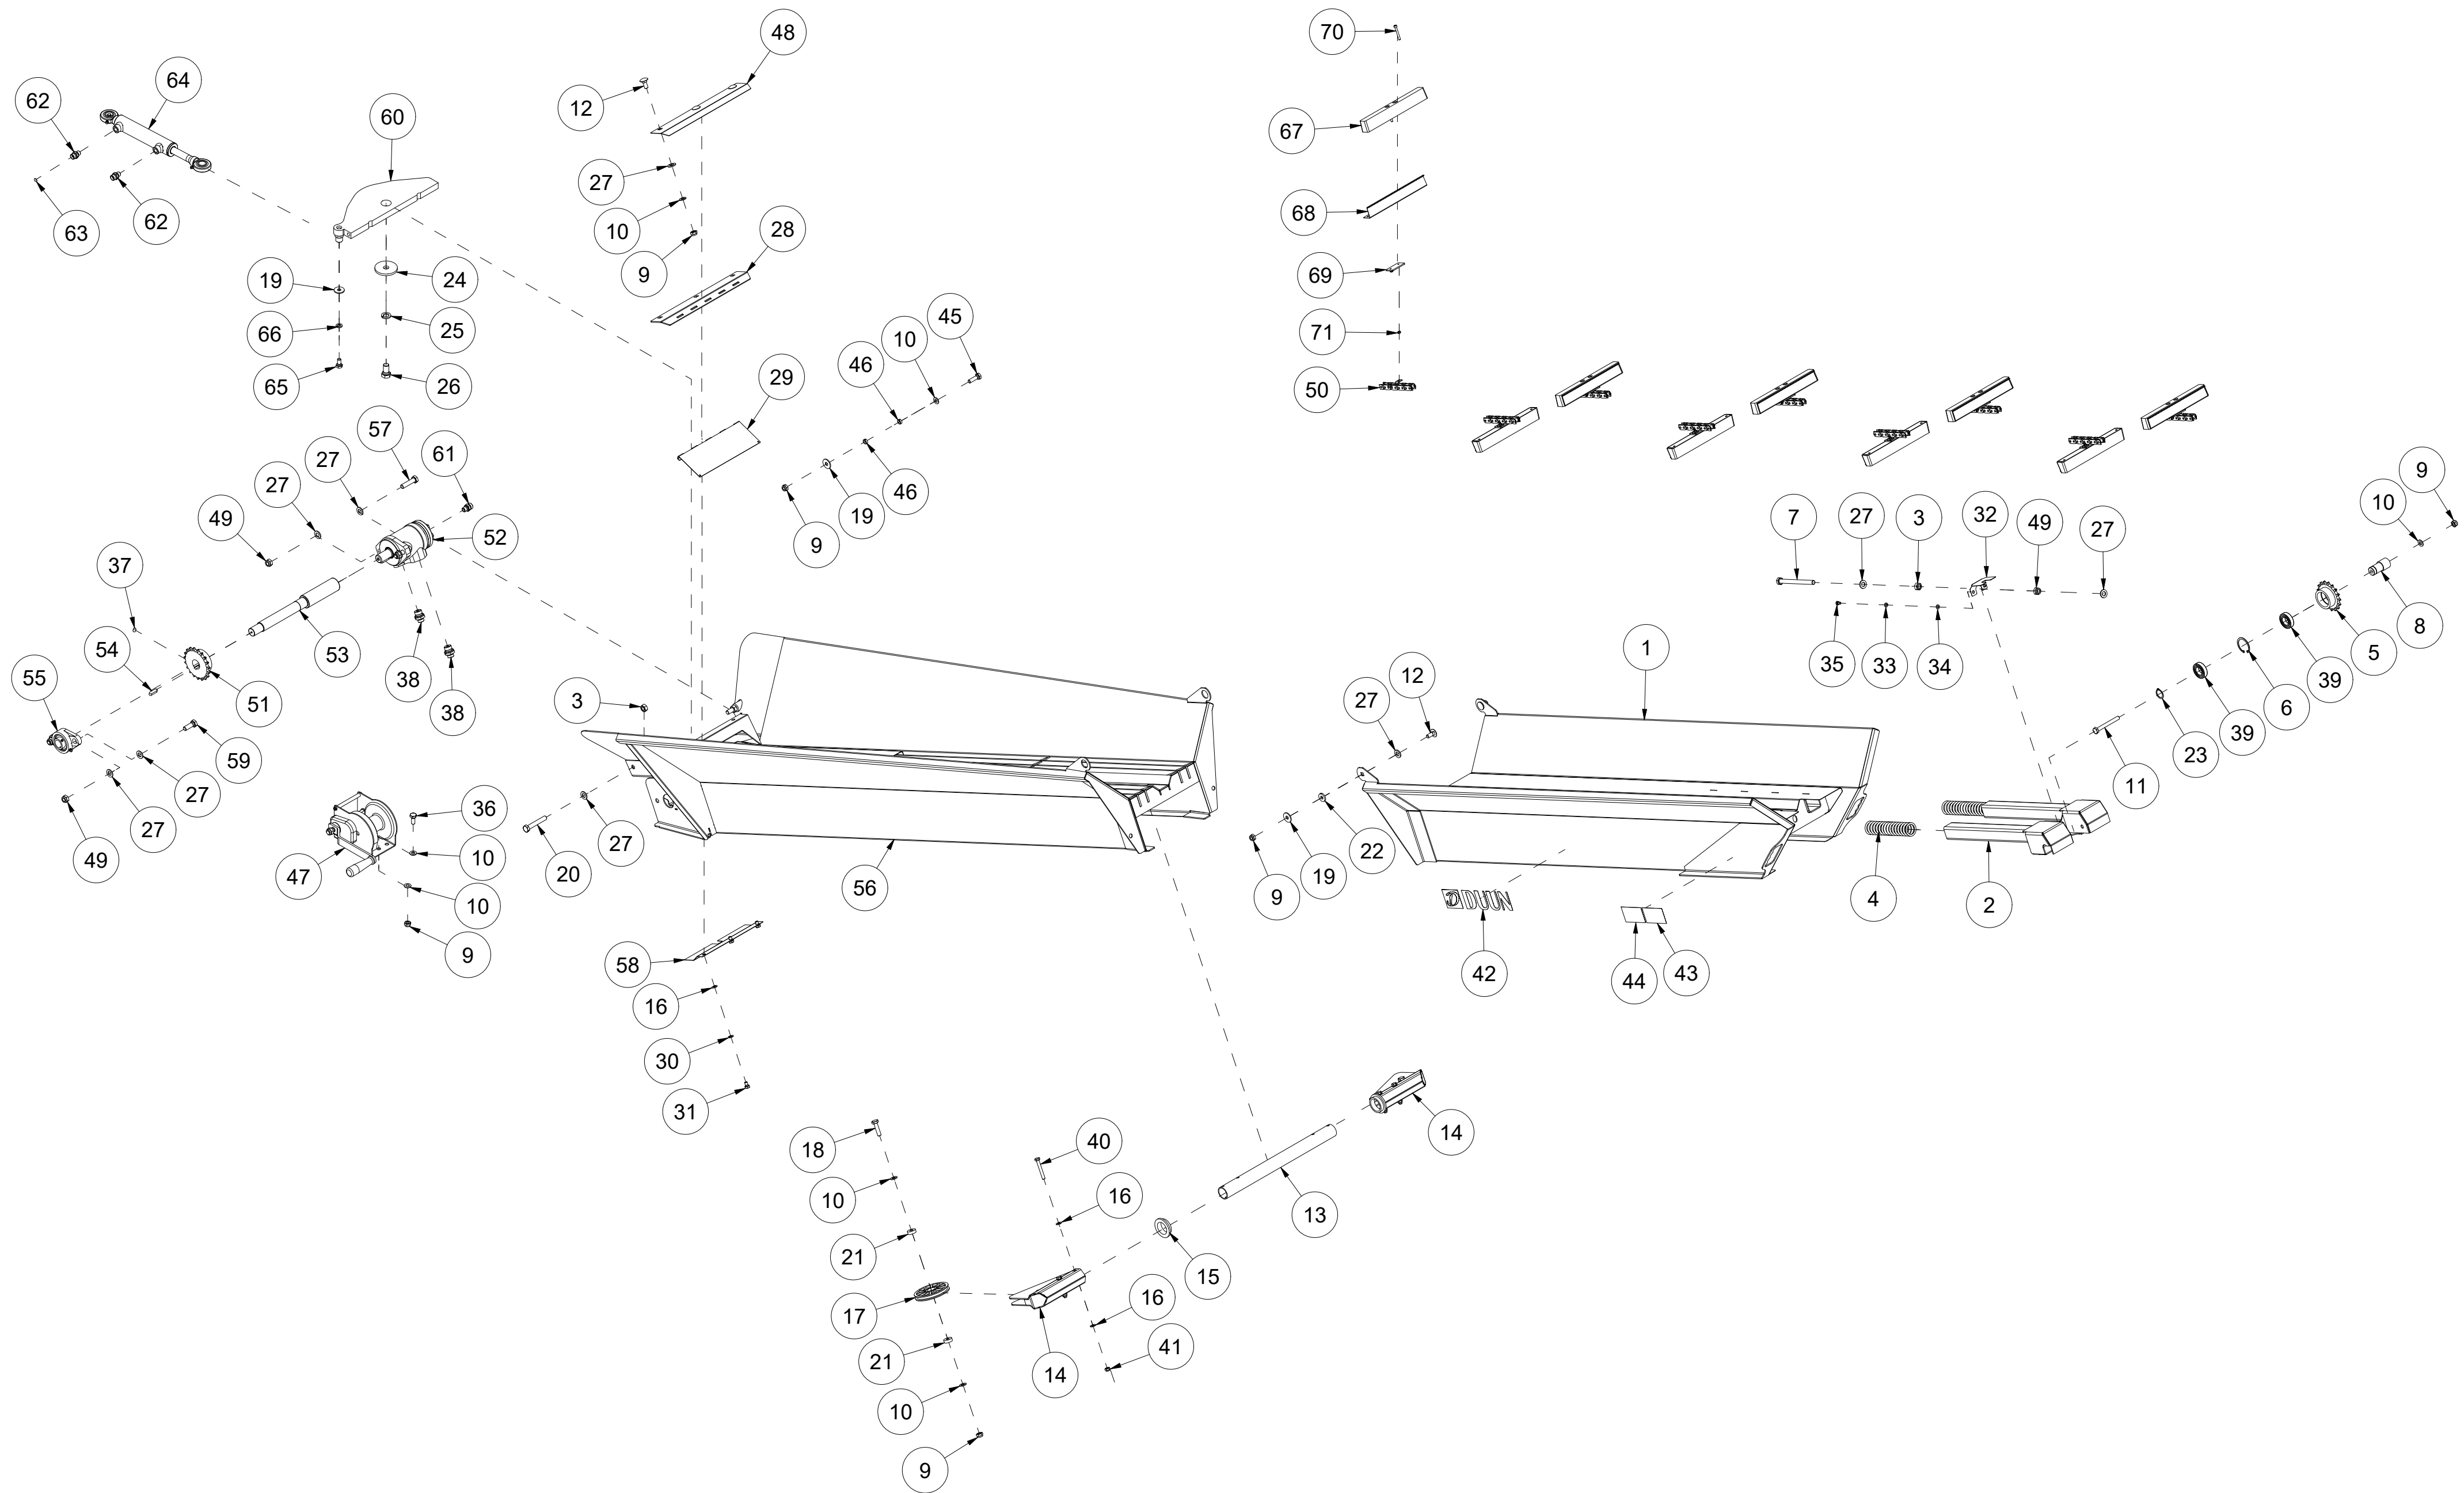

Pos	Qty	Article no	Designation
1	1	41211022	Cover 1
2	5	2225109	Rubber plug ø 20,0mm H-12mm
3	5	2483607	Locking nut M5 EIZn DIN 985
4	5	2531029	Washer M5 EIZn DIN 125
5	4	2245218	Plastic lining Ø18/16 Flange Ø26
6	1	41211032	Cover attachment
7	14	2531060	Washer M10 EIZn DIN 125
8	10	2483610	Locking nut M10 EIZn DIN 985
9	2	2344295	Locking screw M10x20 EIZn 8.8 DIN 603
10	1	2935088	Adhesive label 90x48 Hand pinching hazard
11	2	2422299	Hexagon screw M10x30 EIZn 8.8 DIN 933
12	1	2533060	Body washer M10 EIZn DIN 9021
13	2	2422305	Hexagon screw M10x45 EIZn 8.8 DIN 931
14	5	2477161	Unbrako cylinder screw M5x12 EIZn DIN 912
15	1	2935172	Firewood processor 95x290mm 400RPM
16	4	25311031	Bearing washer
17	1	41211082	Stopper
18	1	41211023	Cover 2
19	1	41211114	Safety switch strut
20	2	2451196	Hexagon screw with flange M6x10 EIZn 8.8 DIN 6921
21	2	2915150	Bolt to fork head M8
22	2	2915112	Gas spring L265 SL80 400N Ball M8 - Fork Ø8
23	2	2483609	Locking nut M8 EIZn DIN 985
24	2	2531047	Washer M8 EIZn DIN 125
25	1	2245062	Plastic handle
26	1	41211158	Paint protection
27	3	2422200	Hexagon screw M6x16 EIZn 8.8 DIN 933
28	24	2531039	Washer M6 EIZn DIN 125
29	12	2483608	Locking nut M6 EIZn DIN 985
30	1	4421027	LED Lucidity interior light 400mm 12/24v
31	1	2422315	Hexagon screw M10x90 EIZn 8.8 DIN 931
32	1	41211137	Cover
33	3	41211084	Curtain
34	2	2344332	Locking screw M10x35 EIZn 8.8 DIN 603
35	1	41311112	Clamp plate
36	9	2422205	Hexagon screw M6x20 EIZn 8.8 DIN 933
37	2	2477103	Unbrako cylinder screw M3x10 EIZn DIN 912

009 Conveyor VM450