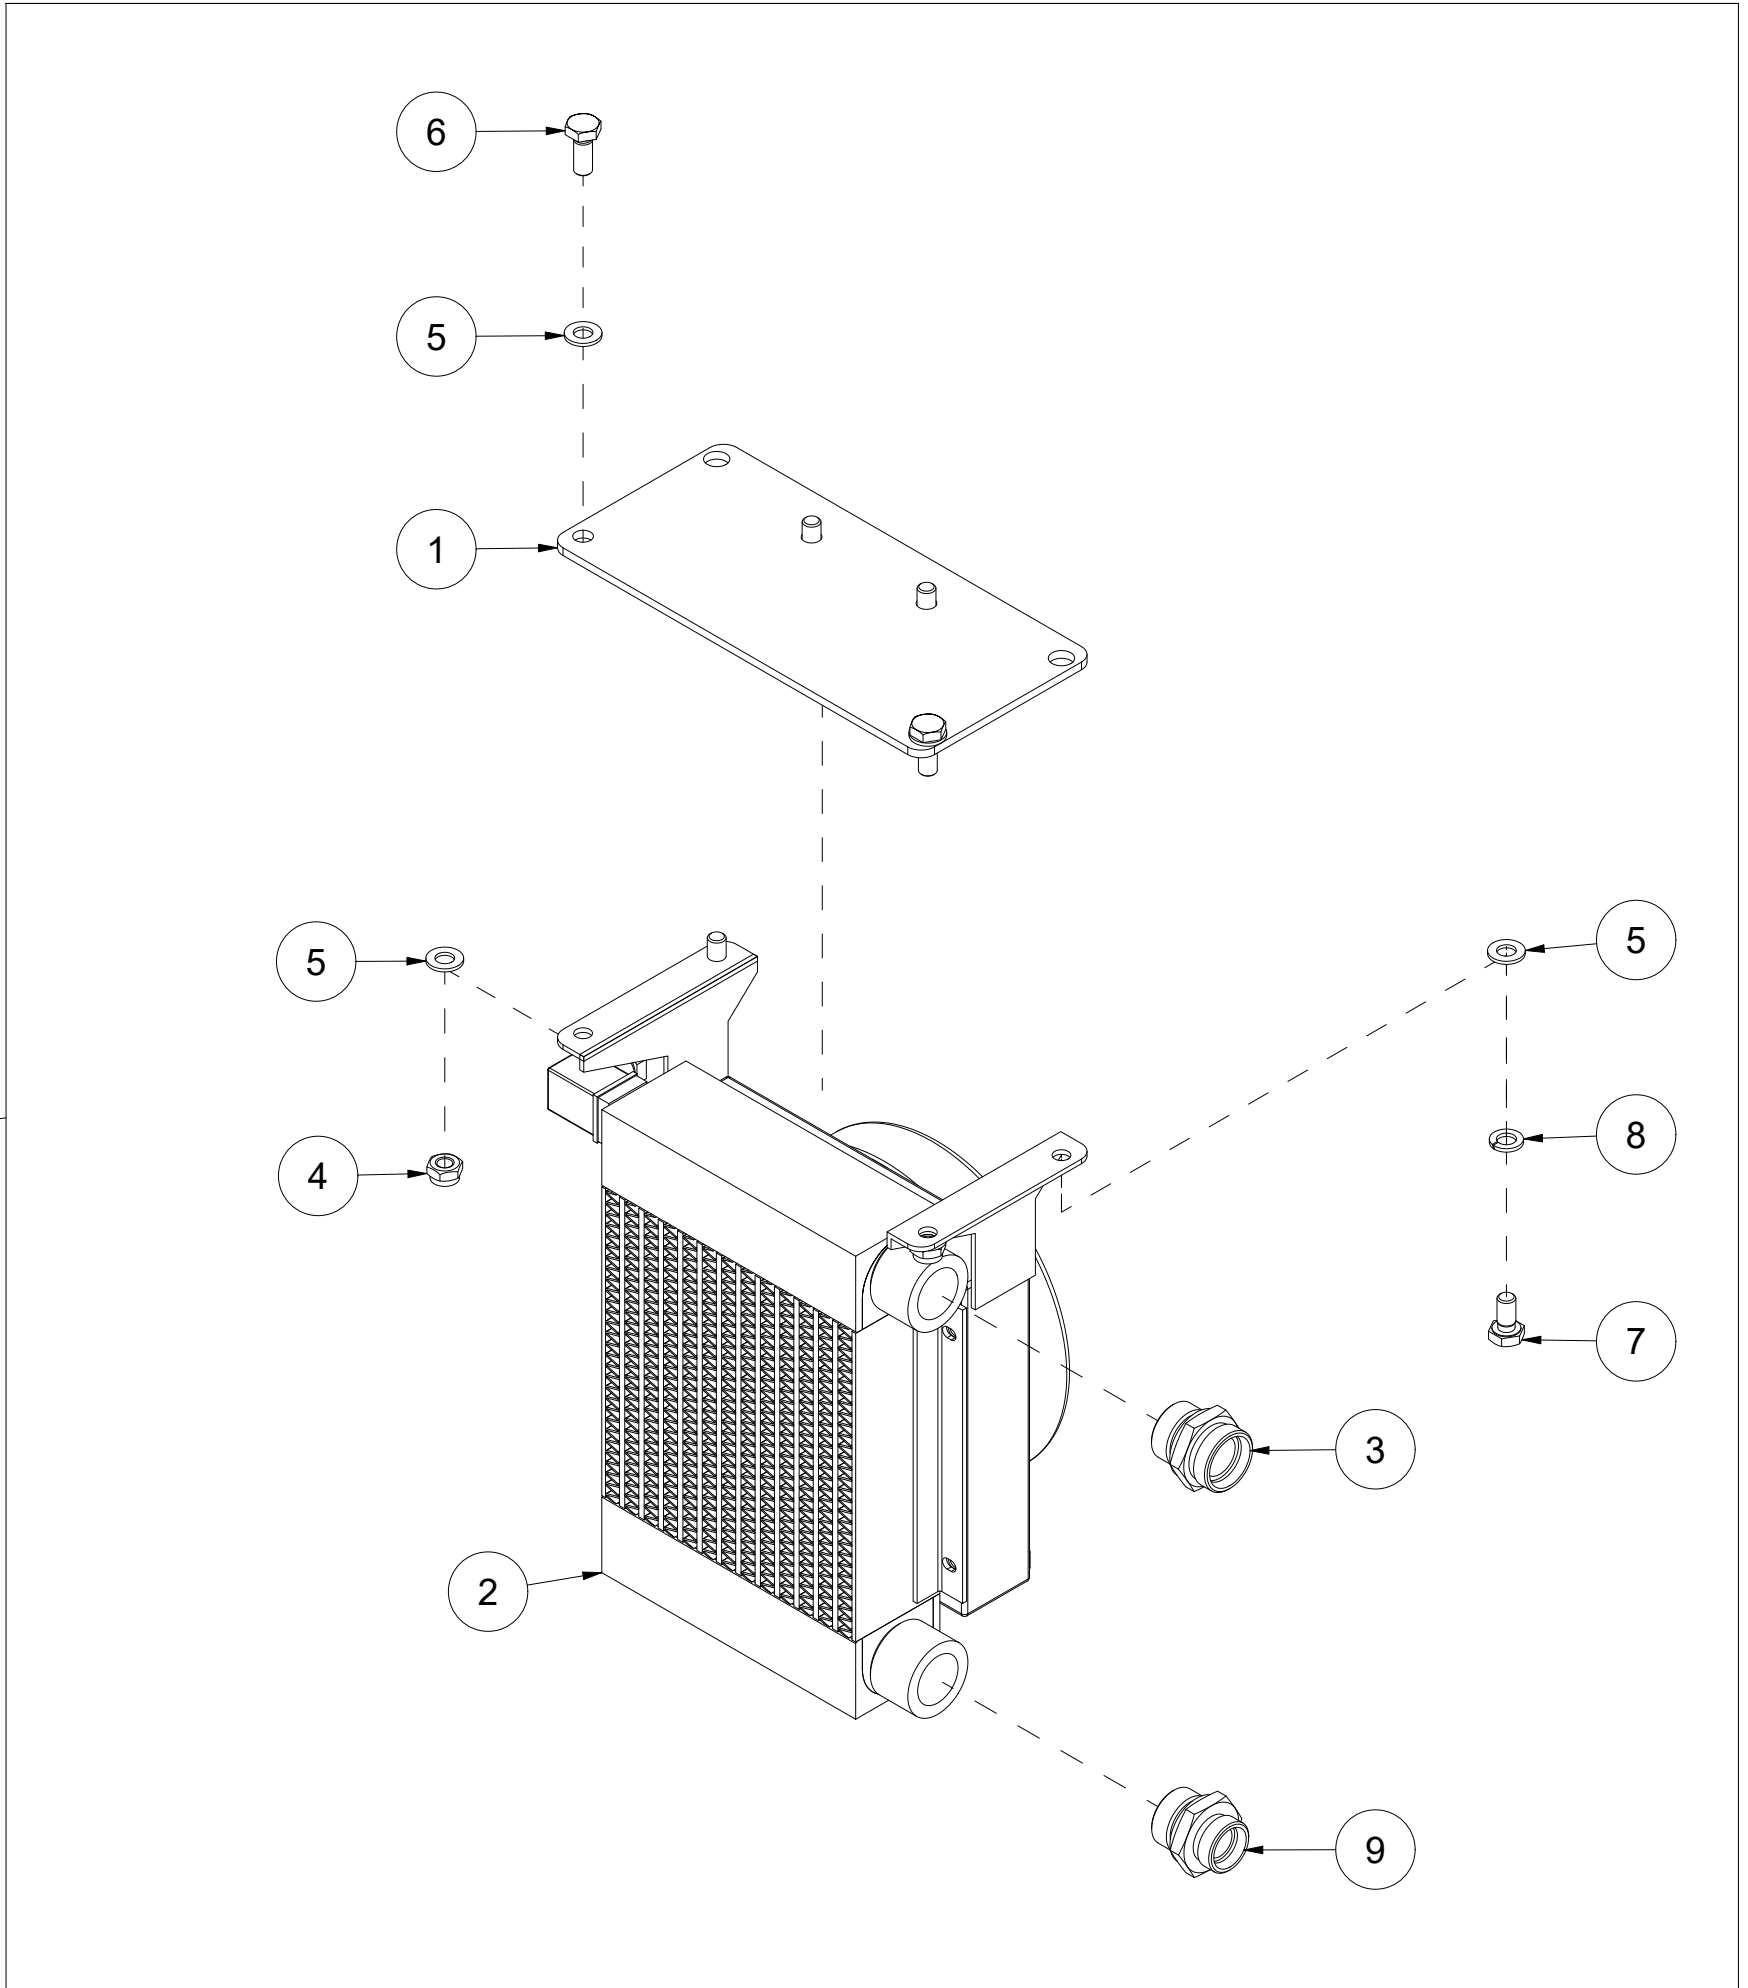

Pos	Qty	Article no	Designation
1	1	41211087	Electrical box bracket
2	1	41211113	Cover
3	8	2451196	Hexagon screw with flange M6x10 EIZn 8.8 DIN 6921
4	4	2477130	Unbrako cylinder screw M4x10 EIZn DIN 912
5	1	41211225	Junction box VM450 Complete
6	1	41211075	Senor bracket 1
7	2	2344295	Locking screw M10x20 EIZn 8.8 DIN 603
8	2	2483610	Locking nut M10 EIZn DIN 985
9	3	2531060	Washer M10 EIZn DIN 125
10	1	2955451	Joystick with electrical switches
11	6	2477200	Unbrako cylinder screw M6x16 EIZn DIN 912
12	6	2534039	Spring washer M6 EIZn DIN 127
13	4	2531039	Washer M6 EIZn DIN 125
14	1	41211104	Sensor plate
15	1	41211111	Sensor washer
16	1	41211033	Photocell bracket
17	1	41211064	Fastening plate
18	1	2422295	Hexagon screw M10x20 EIZn 8.8 DIN 933
19	2	41211063	Reflex
20	1	41211115	Safety switch bracket
21	2	2477139	Unbrako cylinder screw M4x20 EIZn DIN 912
22	4	2483606	Locking nut M4 EIZn DIN 985
23	2	4127615	Nipple with strain relief M20
24	1	41211230	Push button box 2-Hole complete
25	4	2477103	Unbrako cylinder screw M3x10 EIZn DIN 912
26	2	2477135	Unbrako cylinder screw M4x16 EIZn DIN 912
27	4	2531023	Washer M4 EIZn DIN 125
28	4	2535021	Star washer M3 EIZn DIN 6798A

012 Oil cooler VM450