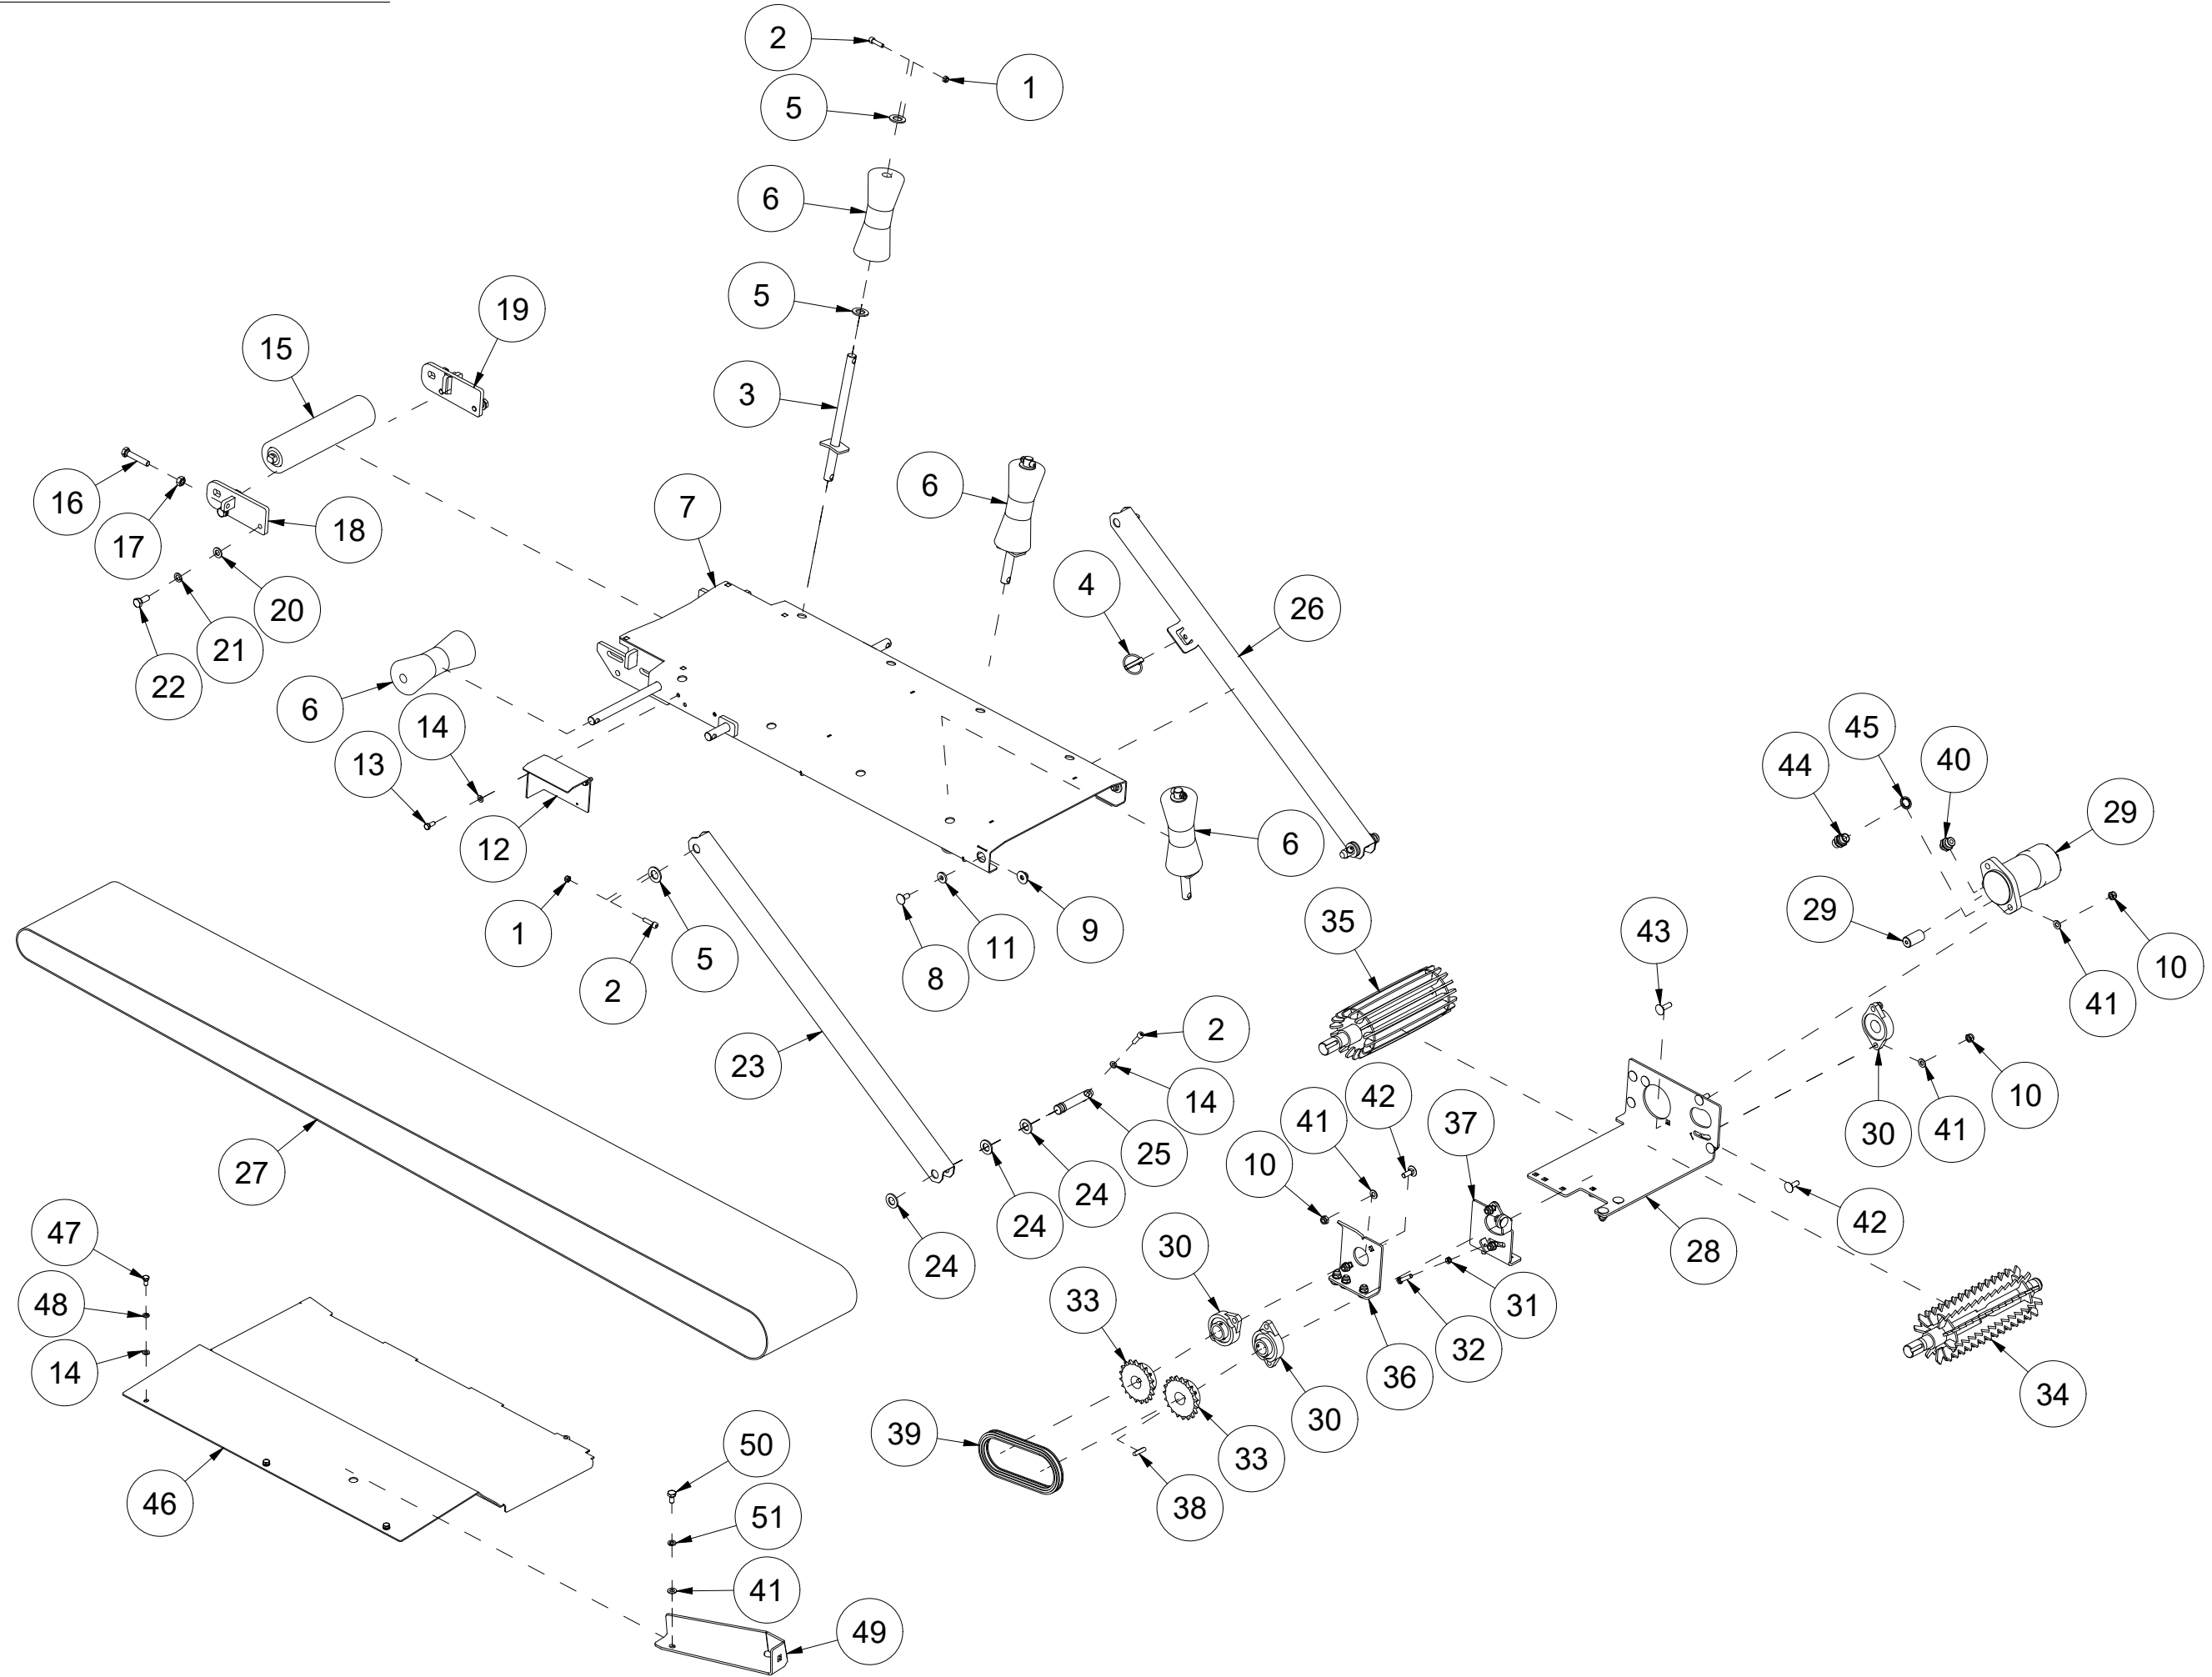

004 Feed table VM450

Pos	Qty	Article no	Designation
1	10	2483609	Locking nut M8 EIZn DIN 985
2	8	2477248	Unbrako cylinder screw M8x30 EIZn DIN 912
3	3	41201088	Roll holder
4	4	2556142	Linch pin Ø10x40
5	10	2531086	Washer M20 EIZn DIN 125
6	4	2245031	Support roller Ø60/84xL200
7	1	41211011	Feed table
8	11	2344330	Locking screw M10x25 EIZn 8.8 DIN 603
9	2	2533060	Body washer M10 EIZn DIN 9021
10	20	2483610	Locking nut M10 EIZn DIN 985
11	2	41151031	Bearing washer
12	1	41211090	Bracket
13	2	2422244	Hexagon screw M8x20 EIZn 8.8 DIN 933
14	11	2531047	Washer M8 EIZn DIN 125
15	1	2954327	Roll with bearings Ø76x300
16	2	2425360	Hexagon screw M12x65 EIZn 8.8 DIN 933
17	2	2481611	Hexagon nut M12 EIZn DIN 934
18	1	41321142	Bracket
19	1	41321143	Right bracket
20	4	2531069	Washer M12 EIZn DIN 125
21	4	2534069	Spring washer M12 EIZn DIN 127
22	4	2422348	Hexagon screw M12x30 EIZn 8.8 DIN 933
23	1	41211049	Support strut
24	6	2531083	Washer M18 EIZn DIN 125
25	2	2526321	Top strut bolt cat. 1 Ø19x70
26	1	41211050	Support strut
27	1	2222122	Top strut bolt cat. B300 L4730
28	1	41211043	Feeder bracket
29	1	2955513	Hydraulic engine 315 ccm
30	3	2954170	Flange bearing BLF 206J 30mm
31	2	2481609	Hexagon nut M8 EIZn DIN 934
32	2	2425252	Hexagon screw M8x40 EIZn 8.8 DIN 933
33	2	41401029	Chain wheel 19t 5/8"with set screw m8
34	1	41211006	
35	1	41211009	Drive wheel
36	1	41211044	Bracket
37	1	41211020	Bracket
38	2	2115131	Cotter 8x7 L36 St DIN 6885A
39	1	2963099	Roller chain 5/8" Simplex 36 links
40	1	2957766	Hexagon nipple GEK BSP 1/2" L12 ED
41	19	2531060	Washer M10 EIZn DIN 125
42	7	2344331	Locking screw M10x30 EIZn 8.8 DIN 603
43	2	2344332	Locking screw M10x35 EIZn 8.8 DIN 603
44	1	2957765	Hexagon nipple BSP 1/2" - 1/2"
45	1	2957861	Hydraulic gasket 1/2"
46	1	41211042	Cover
47	3	2422240	Hexagon screw M8x16 EIZn 8.8 DIN 933
48	3	2534047	Spring washer M8 EIZn DIN 127
49	1	41211081	Steering bracket
50	1	2422295	Hexagon screw M10x20 EIZn 8.8 DIN 933
51	1	2534060	Spring washer M10 EIZn DIN 127