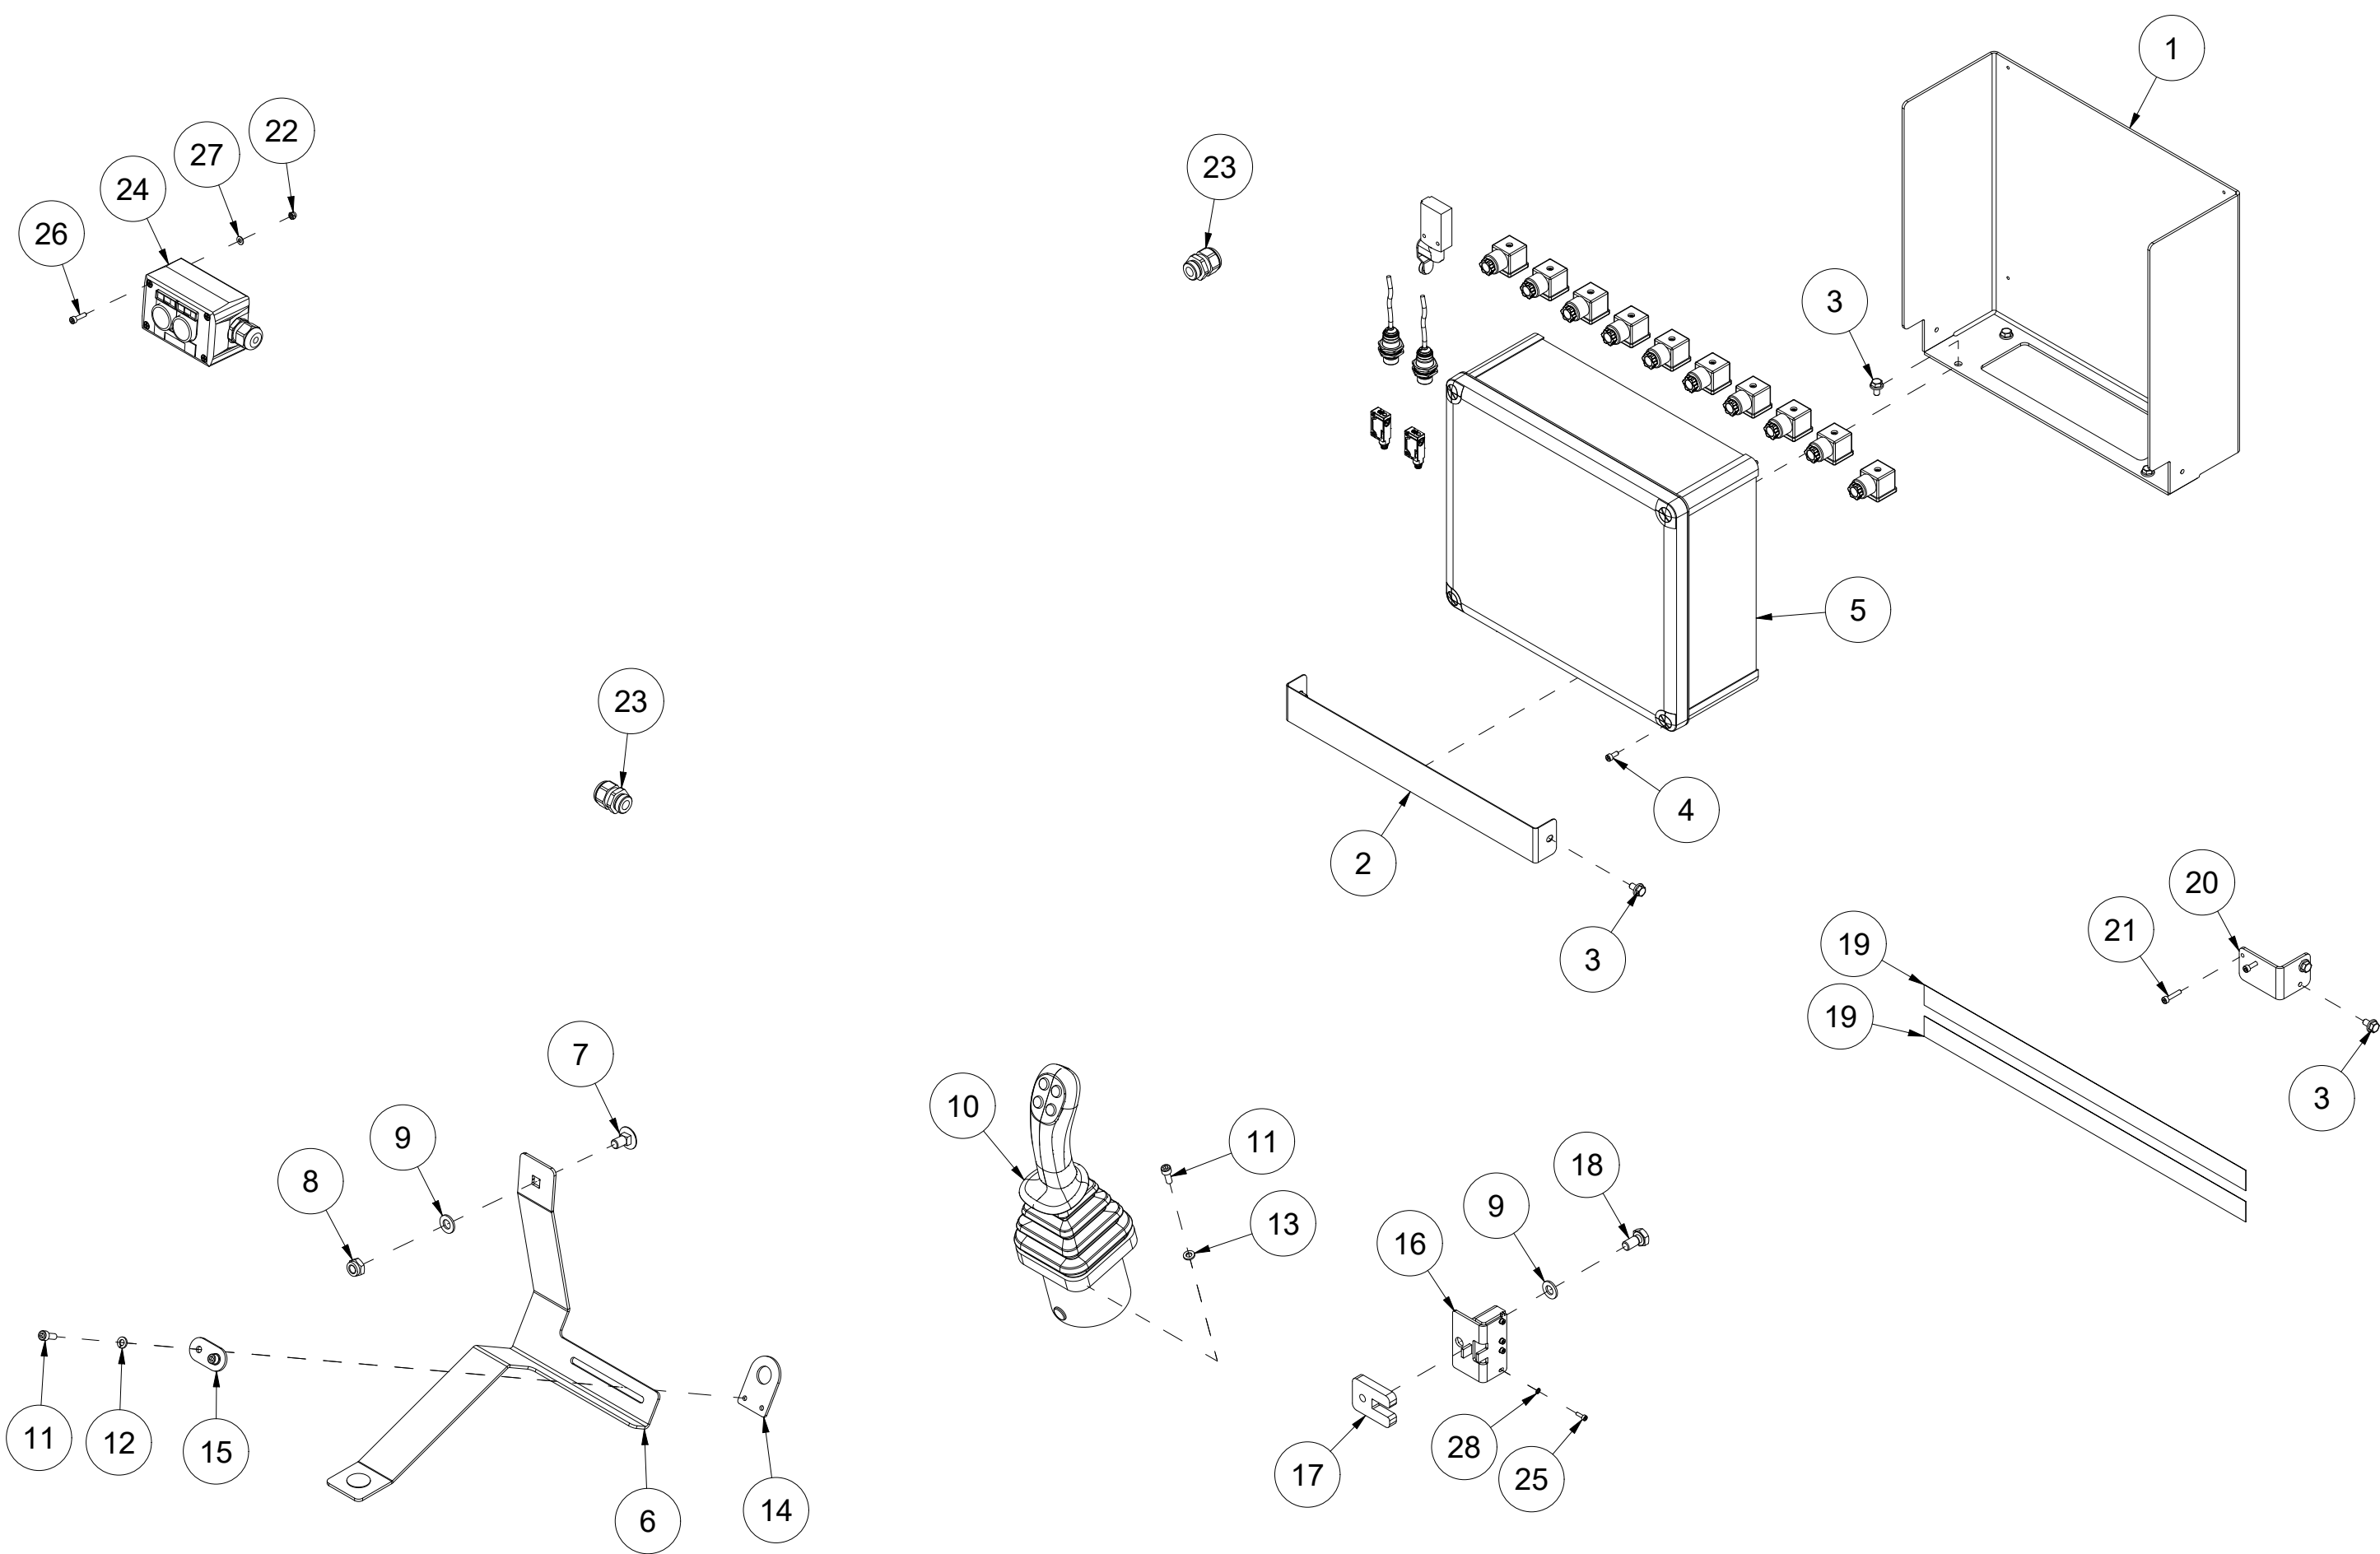

Pos	Qty	Article no	Designation	Pos	Qty	Article no	Designation
1	1	2955433	Monoblokk 4 slides AMI 254	57	2	2422246	Hexagon screw M8x25 EIZn 8.8 DIN 933
2	23	2957749	Hexagon nipple GEK BSP 3/8" L12 ED	58	2	2534047	Spring washer M8 EIZn DIN 127
3	6	2957759	Hexagon nipple GEK BSP 3/8" L10 ED				
4	7	2957766	Hexagon nipple GEK BSP 1/2" L12 ED				
5	5	2483609	Locking nut M8 EIZn DIN 985				
6	12	2531047	Washer M8 EIZn DIN 125				
7	3	2422258	Hexagon screw M8x55 EIZn 8.8 DIN 931				
8	1	2957410	Plug 3/8 w/Gasket				
9	5	2957723	T-Hexagon nipple EVLK 12L				
10	1	2955323	Safety valve				
11	1	2957748	Swivel nipple EVGE 12L BSP 3/8" ED				
12	1	41211102	Bracket				
13	1	2955271	Relief valve FPRF 3/8 G				
14	2	2476197	Hexagon socket head screw M6x12 EIZn ISO 7380				
15	3	2957722	T-Hexagon nipple EVTK 12L				
16	2	2955341	Throttle/non-return valve 3/8				
17	2	2485615	Panel nut M20x1				
18	1	41211129	Bracket				
19	1	2955235	Safe/relief block				
20	2	2531039	Washer M6 EIZn DIN 125				
21	2	2344295	Locking screw M10x20 EIZn 8.8 DIN 603				
22	11	2483610	Locking nut M10 EIZn DIN 985				
23	11	2531060	Washer M10 EIZn DIN 125				
24	1	41211151	Bracket				
25	1	2955313	Directional valve 3/8" EL				
26	2	2422261	Hexagon screw M8x70 EIZn 8.8 DIN 931				
27	5	2344331	Locking screw M10x30 EIZn 8.8 DIN 603				
28	1	41211069	Valve bracket				
29	2	2955253	Valve DKE-1714-X12VDC				
30	1	2955420	Regenerative Blokk Duun VM450				
31	6	2957773	Hexagon nipple GEK BSP 3/4" L22 ED				
32	1	2957782	Hexagon nipple GEK BSP 1" L28 ED				
33	3	2957954	Minimess DKO 12L				
34	2	2957756	Hexagon nipple GEK BSP 1/4" L12 ED				
35	2	2957768	Hexagon nipple GEK BSP 1/2" L15 ED				
36	1	2957408	Plug 1/4"				
37	1	2957778	T-Hexagon nipple EVLK 22L				
38	1	2957747	Swivel nipple EVGE 15L BSP 1/2" ED				
39	1	2955297	Non-return valve 1/2" 6,0Bar				
40	1	2957512	Transition L22-L15				
41	4	2957804	Bulkhead penetration 1/2" BSP				
42	4	2957861	Hydraulic gasket 1/2"				
43	4	2957858	Quick coupling 1/2" fem.				
44	1	2955381	Flow control valve 1/4				
45	4	2957754	Hexagon nipple GEK BSP 1/4" L10 ED				
46	1	2477179	Unbrako cylinder screw M5x45 EIZn DIN 912				
47	1	2483607	Locking nut M5 EIZn DIN 985				
48	2	2531029	Washer M5 EIZn DIN 125				
49	1	2955430	AMI DB3/DB3C				
50	2	2957745	Swivel nipple 90` EVWK 12L				
51	4	2344330	Locking screw M10x25 EIZn 8.8 DIN 603				
52	3	2477317	Unbrako cylinder screw M10x110 EIZn DIN 912				
53	8	2471213	Unbrako cylinder screw M6x40 St 12.9 DIN 912				
54	1	32211008	Nozzle Ø1,5/10x1				
55	2	2422217	Hexagon screw M6x50 EIZn 8.8 DIN 931				
56	2	2534039	Spring washer M6 EIZn DIN 127				

011 Electric steering VM450